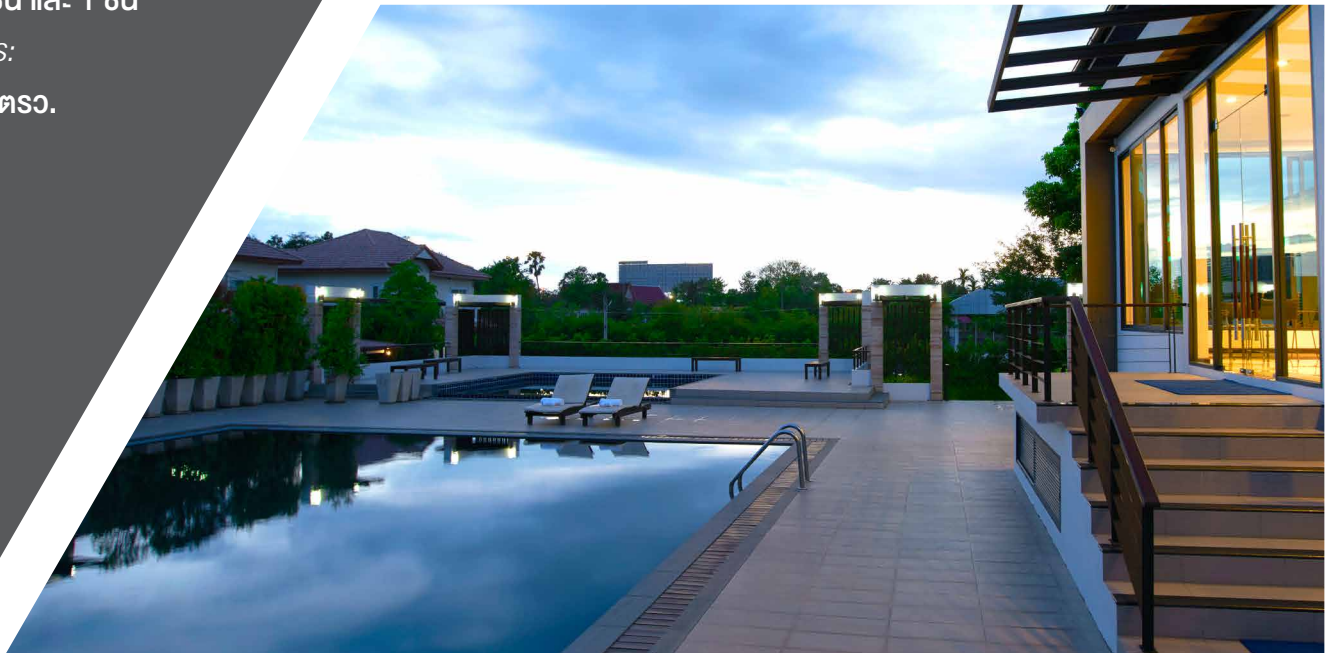

เพ็ชรรัตน์ เลควิว

โครงการบ้านเดี่ยวสไตล์โมเดิร์น เหนือระดับ
กับดีไซน์ทันสมัย โดดเด่นด้วยวิวทะเลสาบ
ขนาดใหญ่ที่ไม่เหมือนใครในระยะของบ่นทำเล
คุณภาพที่ยังคงความสงบร่มรื่น...

ข้อมูลโครงการ

ประเภทโครงการ:

บ้านเดี่ยว 2 ชั้น และ 1 ชั้น

เนื้อที่โครงการ:

87 ไร่ 227.6 ตรว.

จำนวนหลัง:

262 หลัง

P H E T C H A R A T L A K E V I E W